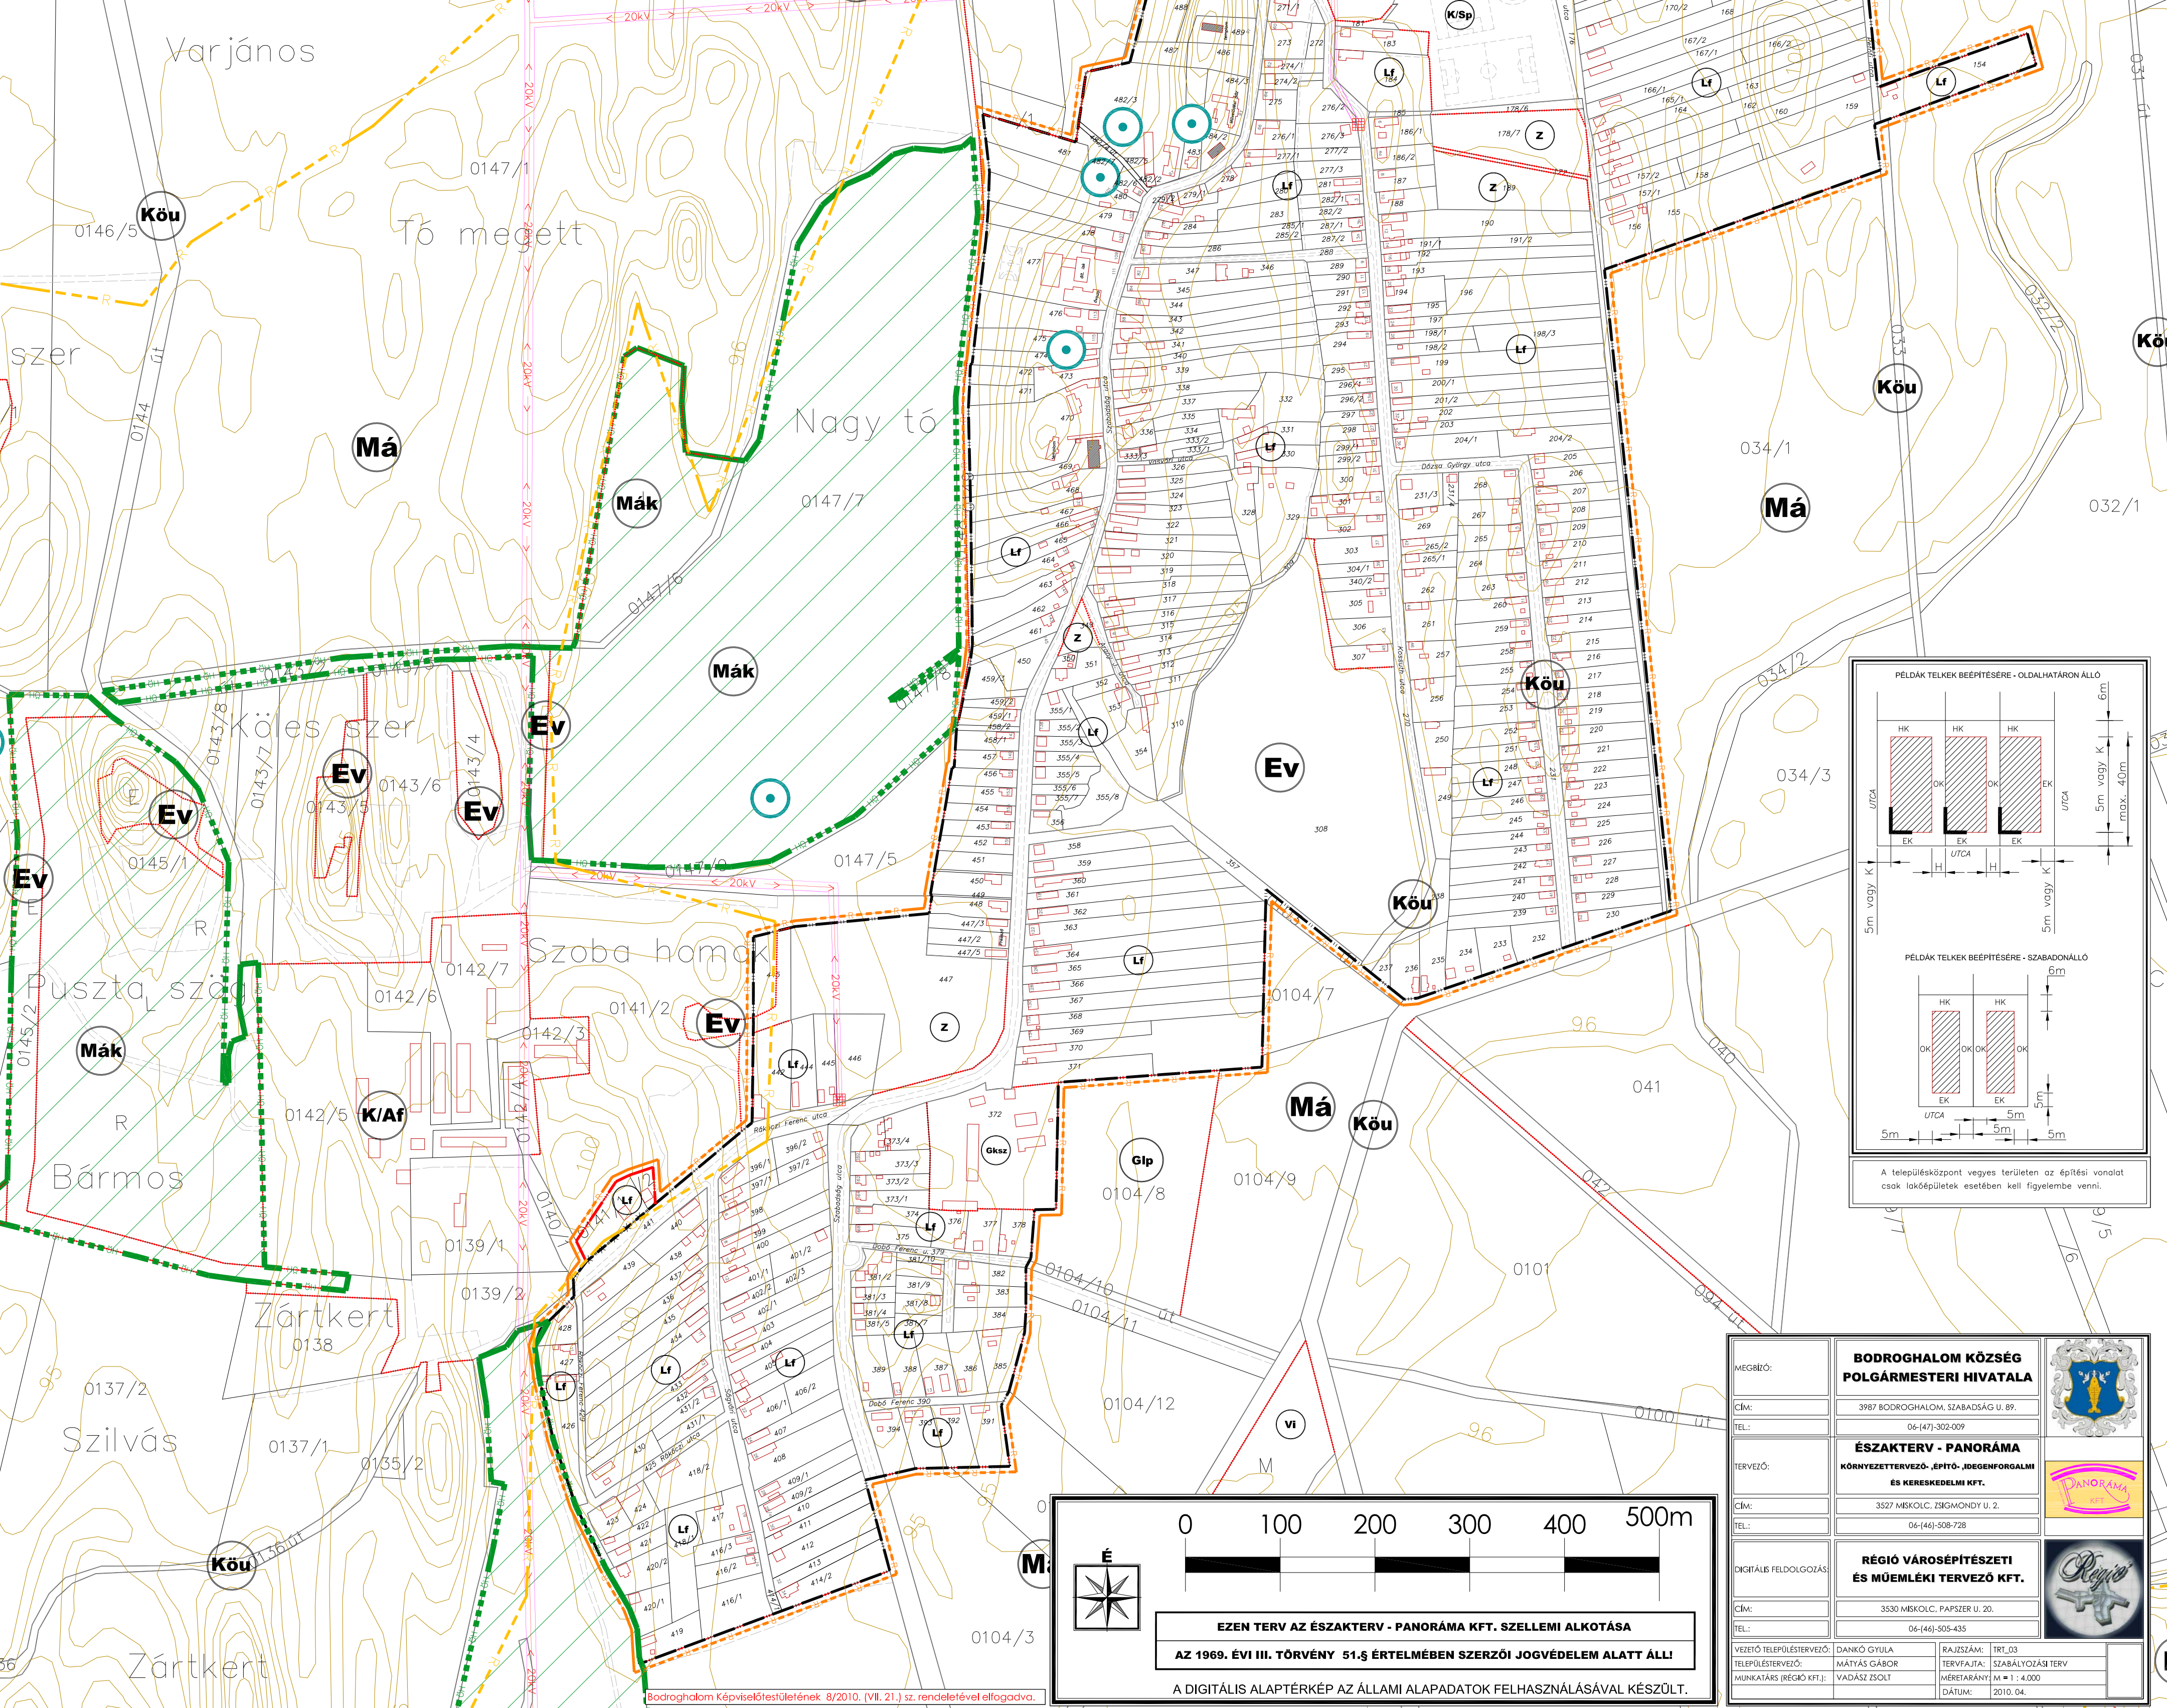

**EGYÉB JELEK**

- RÉGÉSZETI LELOHÉLYEK
- RÉGÉSZETI LELOHÉLY HATÁRA
- RÉGÉSZETI ÉRDEKÜ TERÜLET 1 HATÁRA
- RÉGÉSZETI ÉRDEKÜ TERÜLET 2 HATÁRA
- EGYEDI TÁJÉRTÉK
- ÖKOLÓGIAI HÁLÓZAT - ÖKOLÓGIAI FOLYOSÓ HATÁRA

**TERÜLETRENDELÉSI ÉRTÉK**

Közmű	Érték
Közmű	100
Építési terület	200
Ökológiai hálózat	500
Építési terület	1000
Ökológiai hálózat	2000
Építési terület	3000
Ökológiai hálózat	5000

0 100 200 300 400 500m

É