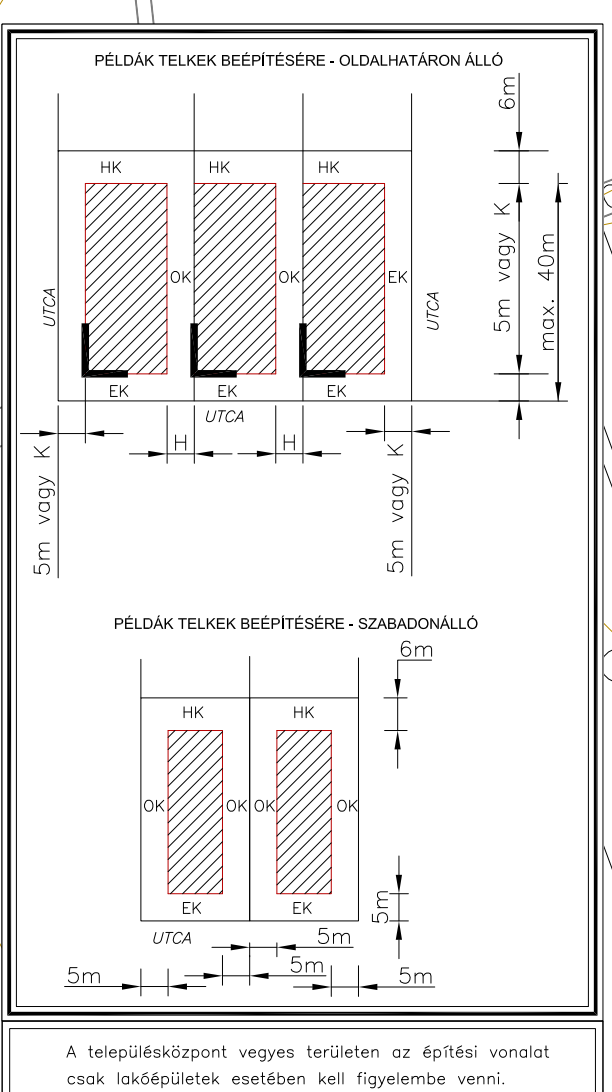

JELMAGYARÁZAT

A lakóterületek építési övezeteinek területi vonatkozású szabályozása

Szállás házasodási módja	Építési övezet jelölése	Belső építési mód	Műt. táblakód	Műt. táblakód	Területi vonatkozású szabályozás	Műt. táblakód
Szállás házasodási módja	Építési övezet jelölése	Belső építési mód	Műt. táblakód	Műt. táblakód	Területi vonatkozású szabályozás	Műt. táblakód
Építési övezet jelölése	Belső építési mód	Műt. táblakód	Műt. táblakód	Területi vonatkozású szabályozás	Műt. táblakód	Műt. táblakód
Szállás házasodási módja	Építési övezet jelölése	Belső építési mód	Műt. táblakód	Műt. táblakód	Területi vonatkozású szabályozás	Műt. táblakód
Építési övezet jelölése	Belső építési mód	Műt. táblakód	Műt. táblakód	Területi vonatkozású szabályozás	Műt. táblakód	Műt. táblakód

TERÜLETRENDELÉSI ÉRTÉK

Közmű	Érték
Közmű	100
Építési terület	200
Ökológiai hálózat	500
Építési terület	1000
Ökológiai hálózat	2000
Építési terület	3000
Ökológiai hálózat	5000

0 100 200 300 400 500m

É

EZEN TERV AZ ÉSZAKTERV - PANORÁMA KFT. SZELLEMI ALKOTÁSA

AZ 1969. ÉVI III. TÖRVÉNY 51.§ ÉRTELMEBEN SZERZŐI JOGVÉDELME ALATT ÁLLI

A DIGITÁLIS ALAPTÉRKEP AZ ÁLLAMI ALAPADATOK FELHASZNÁLÁSÁVAL KÉSZÜLT.

BODROGHALOM KÖZSÉG
POLGÁRMESTERI HIVATALA

Cím: 3987 BODROGHALOM, SZABADSÁG U. 99.
Tel: 06-471-302-009

ÉSZAKTERV - PANORÁMA
KÖRNYEZETTERVEZŐ-ÉPÍTŐ-JÖVEGFORGALMI ÉS KERESKEDELMİ KFT.

Cím: 3527 MEBKÖLC, ZSIGMONDY U. 2.
Tel: 06-441-508-728

RÉGİ VÁROSÉPÍTÉSZETI ÉS MŰEMLEKI TERVEZŐ KFT.

Cím: 3330 MEBKÖLC, PAPISZER U. 20.
Tel: 06-441-505-435

VEZETŐ TERVEZŐ: DANKÓ GYULA
TERVEZŐ: MÁTYÁS GÁBOR
MUNKATÁRS (RÉGŐ KFT.): VADÁSZ ZSOLT

RAJZSZÁM: TRT_03
TERVJÁRA: SZABÁLYOZÁSI TERV
MÉRÉSKÉNY: M = 1:4.000
DÁTUM: 2010. 04.